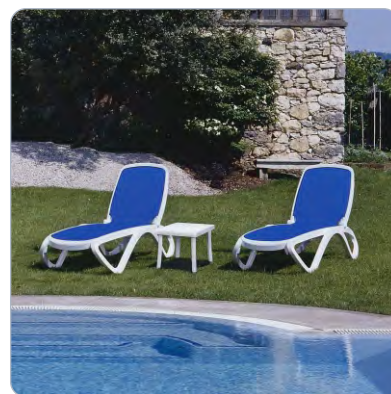

### ЭЛЕГАНТНЫЙ ТКАНЕВЫЙ ШЕЗЛОНГ

- ОПТИМАЛЕН для ПЛЯЖЕЙ
- НЕЗАМЕНИМ для БАССЕЙНОВ
- РЕКОМЕНДОВАН для SPA ЗОН

вес шезлонга: 14,3 кг

нагрузка: более 200 кг

**ПЛАСТИК ВЫСОКОГО КАЧЕСТВА** – шезлонги OMEGA легко моются, не реагируют на агрессивную среду, не выцветают и прекрасно чувствуют себя на галечном пляже.

**ЦВЕТОВОЙ АССОРТИМЕНТ** – широкая номенклатура цветов пластиковой основы в сочетании с разнообразием вариантов цветов ткани.

**АНТИСКОЛЬЗЯЩИЕ НОЖКИ** – для безопасного использования на любой поверхности, что особенно важно при использовании у бассейна.

**МОБИЛЬНОСТЬ** – шезлонг OMEGA имеет маленькие, аккуратно спрятанные за каркас колеса, с помощью которых вы сможете с легкостью передвинуть шезлонг, не поднимая его полностью.

**ЧЕТЫРЕ ПОЗИЦИИ СПИНКИ** – регулировка угла наклона спинки от полностью горизонтального, до комфортного вертикального позволяет легко найти оптимальное положение тела.

**СТОПИРУЕМОСТЬ** – шезлонг OMEGA стопируется, что является преимуществом при использовании на пляжах и около бассейнов – его удобно хранить и перевозить.