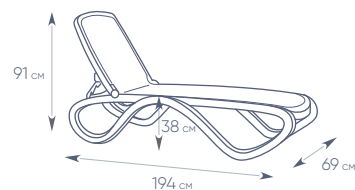

### ЭЛЕГАНТНЫЙ ТКАНЕВЫЙ ШЕЗЛОНГ

- ОПТИМАЛЕН для ПЛЯЖЕЙ
- НЕЗАМЕНИМ для БАССЕЙНОВ
- РЕКОМЕНДОВАН для SPA ЗОН

вес шезлонга: 14,3 кг

нагрузка: более 200 кг