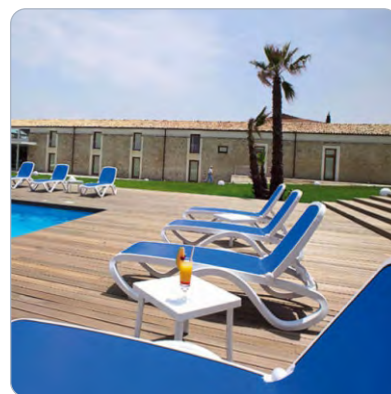

**ЧЕТЫРЕ ПОЗИЦИИ СПИНКИ** – регулировка угла наклона спинки от полностью горизонтального, до комфортного вертикального позволяет легко найти оптимальное положение тела.

**СТОПИРУЕМОСТЬ** – шезлонг OMEGA стопируется, что является преимуществом при использовании на пляжах и около бассейнов – его удобно хранить и перевозить.